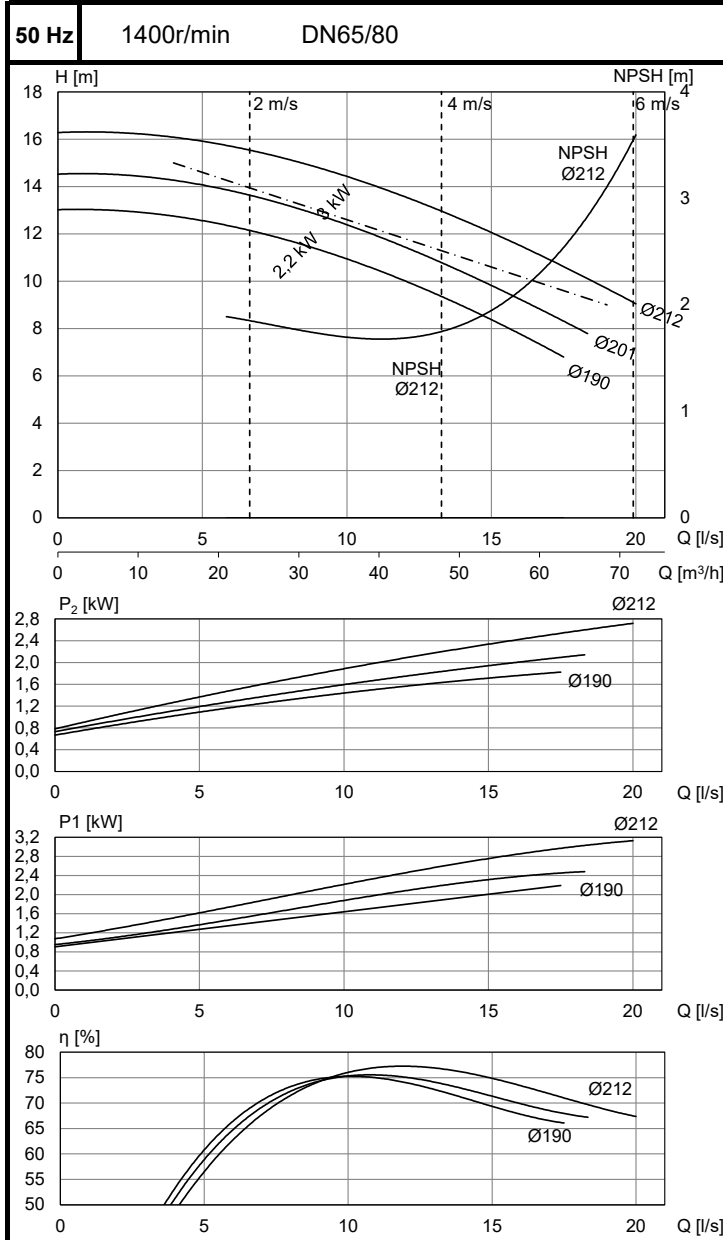

KD-65-200/4

K-65-200/4

KM-65-200/4

P101031

ZH05	P_{2N}	I_N 400V	m	H
	[kW]	[A]	[kg]	[mm]
	2,2	5,9	49	474
	3	6,8	55	514

60 Hz is not available