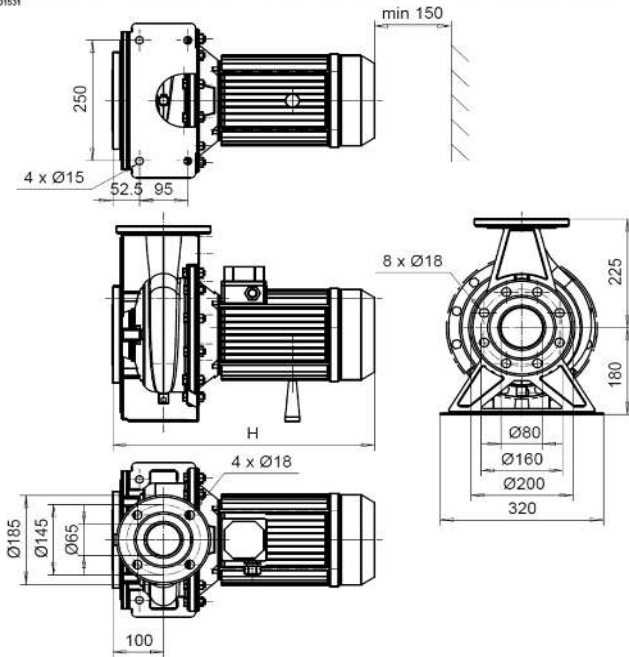

KD-65-200/4

K-65-200/4

KM-65-200/4

P101031

ZH05	P_{2N}	I_N 400V	m	H
	[kW]	[A]	[kg]	[mm]
	2,2	5,9	49	474
	3	6,8	55	514

60 Hz is not available