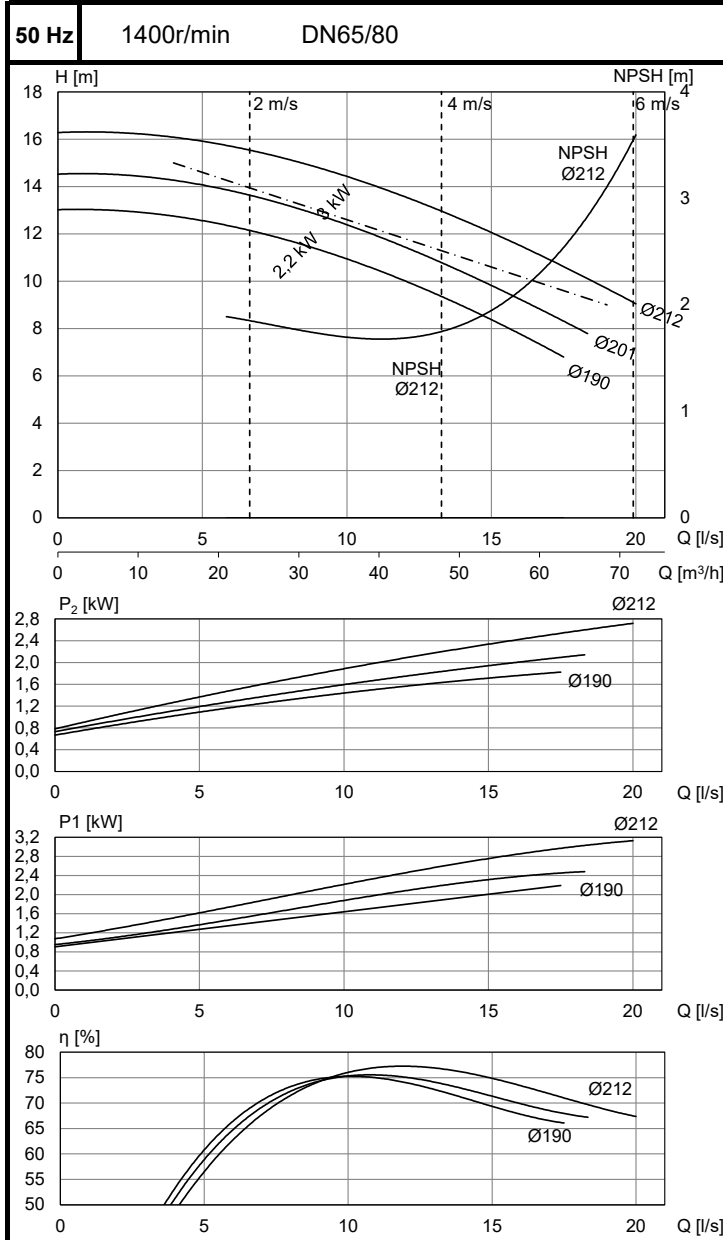

KD-65-200/4

K-65-200/4

KM-65-200/4

P101031

ZH05	$P_{2N}$	$I_N$ 400V	m	H
	[kW]	[A]	[kg]	[mm]
	2,2	5,9	49	474
	3	6,8	55	514

60 Hz is not available