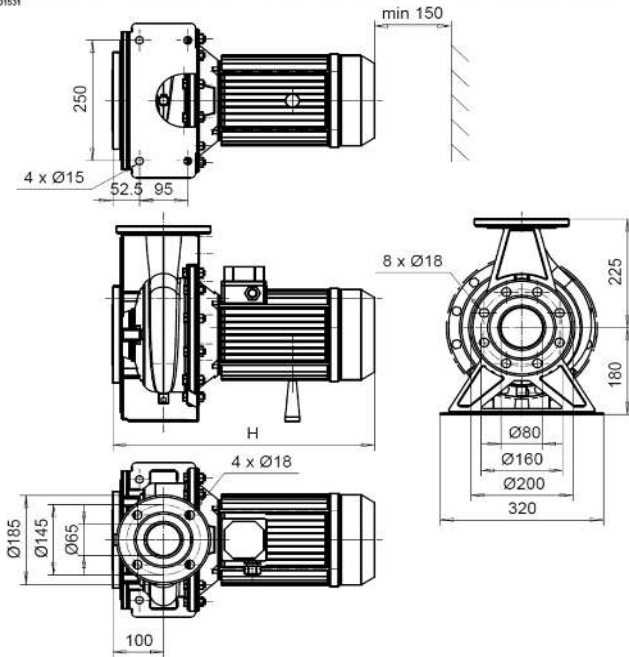

KD-65-200/4

K-65-200/4

KM-65-200/4

P101031

ZH05	$P_{2N}$	$I_N$ 400V	m	H
	[kW]	[A]	[kg]	[mm]
	2,2	5,9	49	474
	3	6,8	55	514

60 Hz is not available